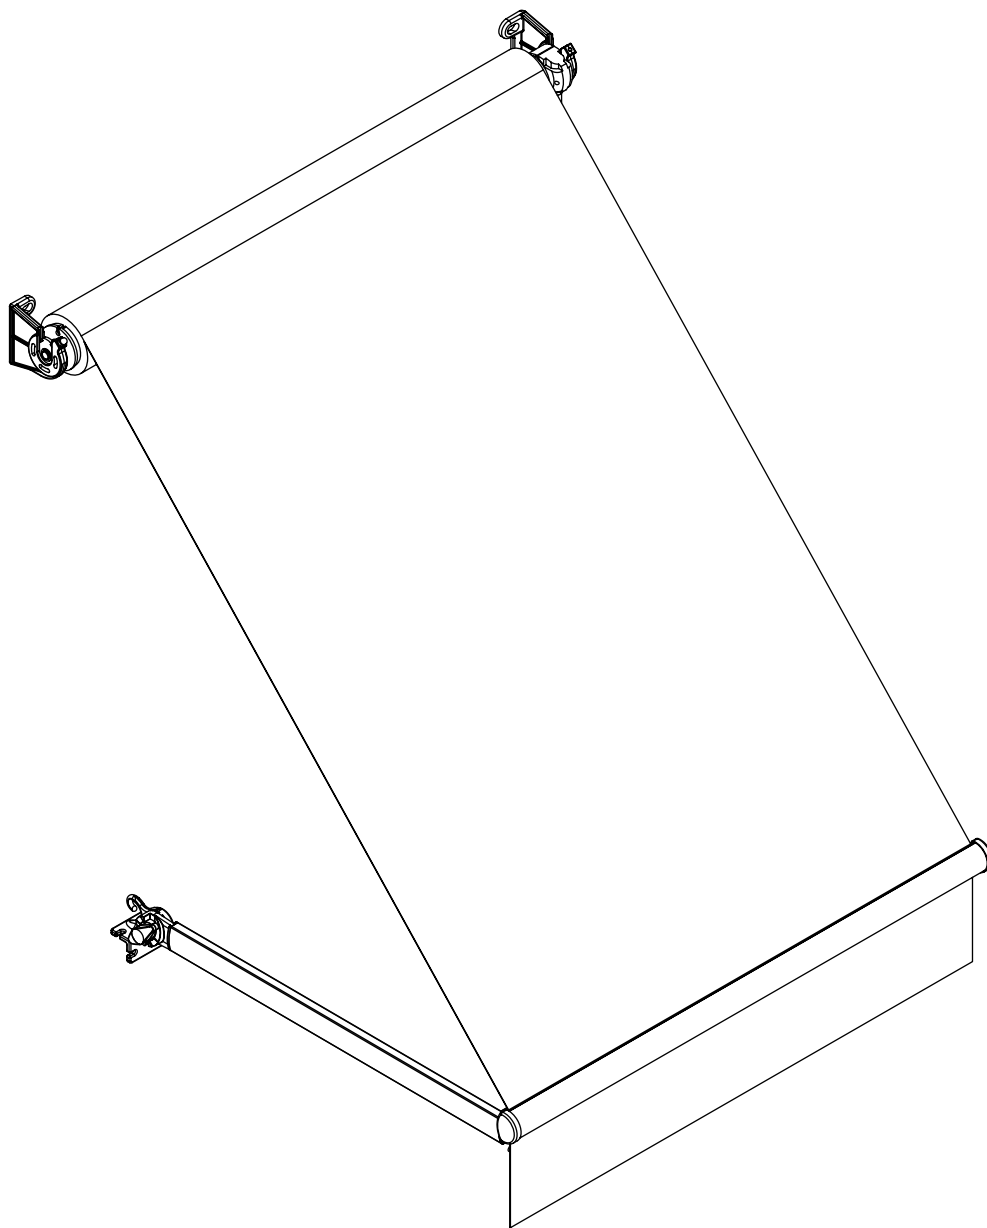

italia
balcony italia

arm wall bracket

italia
box italia

internal niche bracket

italia
box italia

colour palette	RAL
electric drive	no
manual drive	yes
maximum width	5.0 m
maximum projection	0.7 m
cassette	no
optional hood	no
fabric	140 patterns
valance	yes